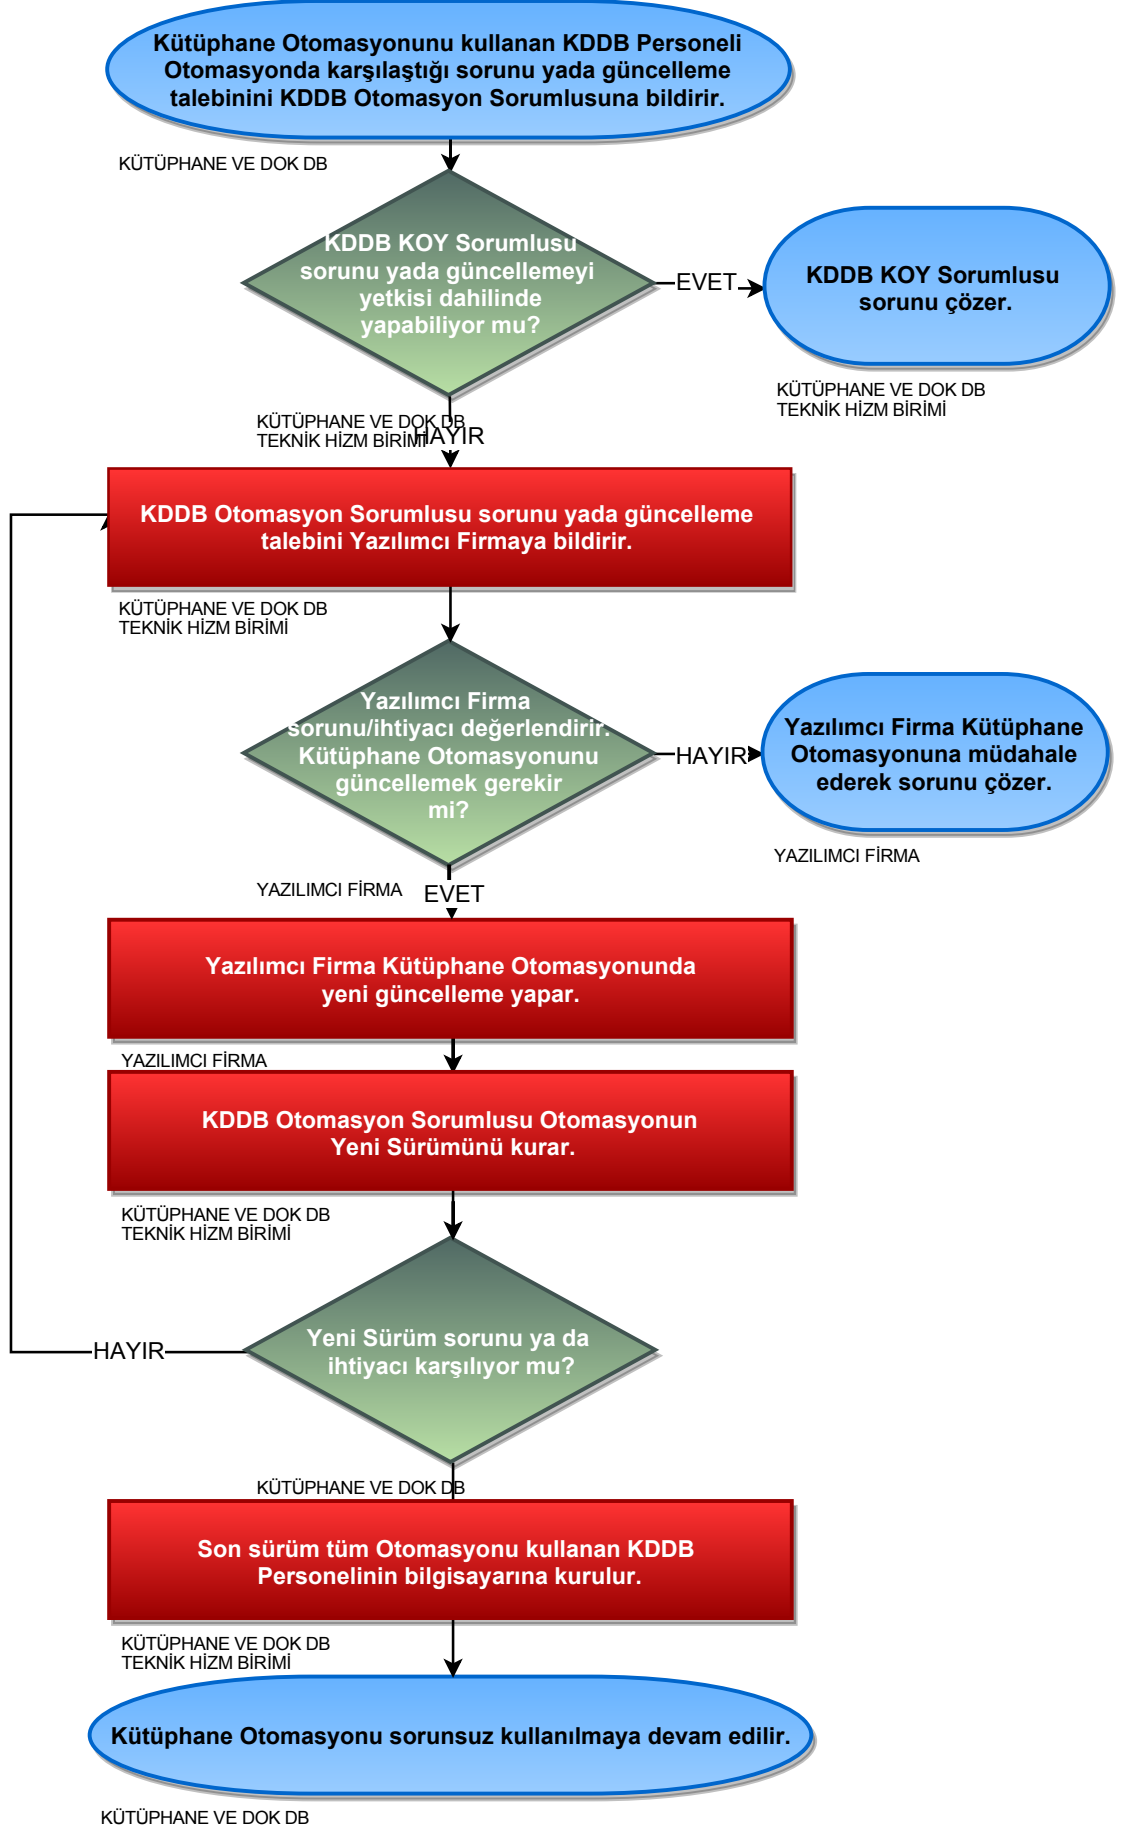

Kütüphane Otomasyonu Yönetimi İş Akış Süreci

4 Kültürel ve Sosyal Faaliyetler Ana Süreci
4.2 Kütüphane Faaliyetlerinin Yönetilmesi Süreci
4.2.18 Kütüphane Bilişim Hizmetleri ve Yönetimi

Kütüphane Otomasyonu Yönetimi İş Akış Süreci

--	--	--	--	--